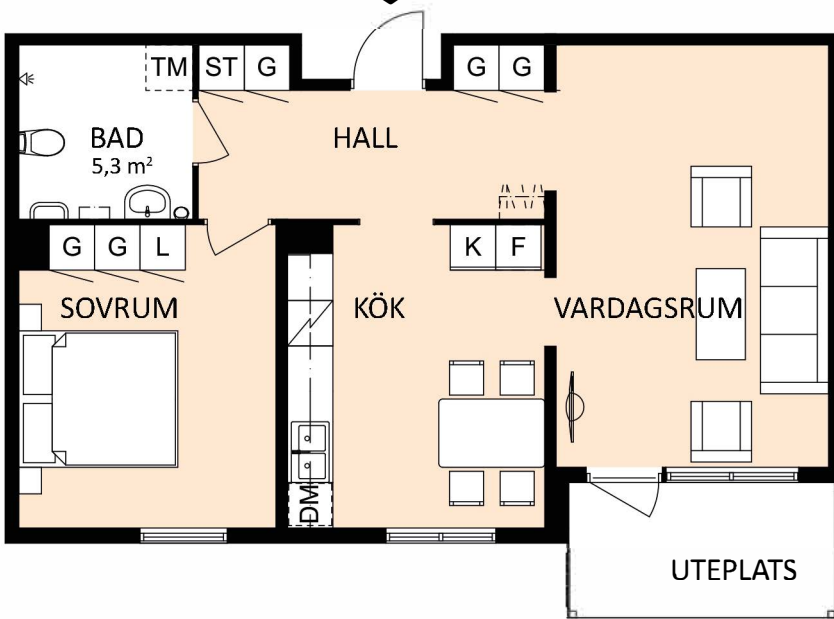

2 RoK, ca 64 m²

Knalltorpsvägen 6, plan -1
objektnr: 269 0004

Planlösning

Förklaringar

-  Garderob
-  Linneskåp
-  Städskåp
-  Spis med ugn
-  Kyl/frys
-  Diskmaskin

SKALA 1:100 / A4

Fasad mot väster

Lokaliseringsfigur

2 RoK, ca 64 m²

Knalltorpsvägen 6, plan -1
objektnr: 269 0006

Planlösning

Förklaringar

- G Garderob
- L Linneskåp
- ST Städskåp
-  Spis med ugn
- K/F Kyl/frys
- DM Diskmaskin

SKALA 1:100 / A4

Fasad mot öster

Lokaliseringsfigur

2 RoK, ca 64 m²

Knalltorpsvägen 6, plan -1
objektnr: 269 0007

Planlösning

Förklaringar

- G Garderob
- L Linneskåp
- ST Städskåp
-  Spis med ugn
- K/F Kyl/frys
- DM Diskmaskin

SKALA 1:100 / A4