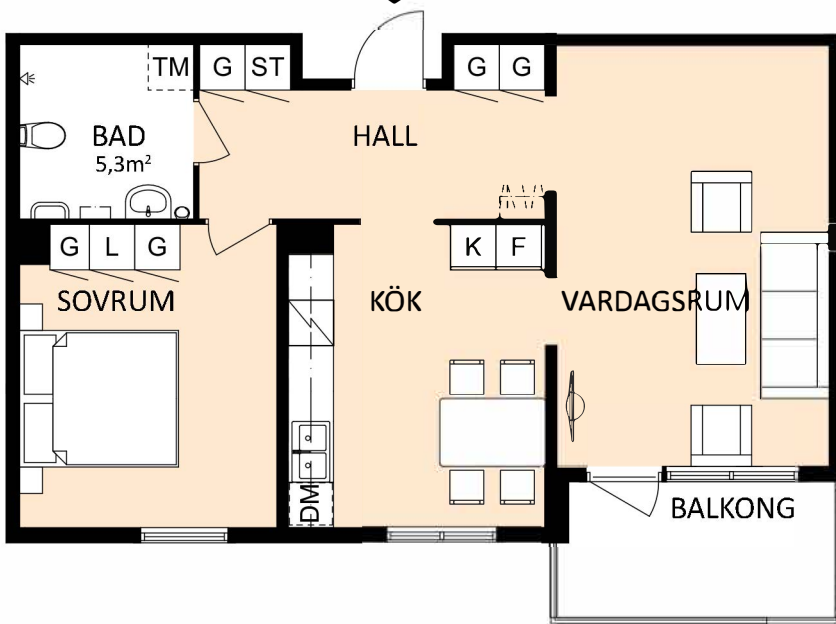

2 RoK, ca 64 m²

Knalltorpsvägen 6, plan -1
objektnr: 269 0004

Planlösning

Förklaringar

-  Garderob
-  Linneskåp
-  Städskåp
-  Spis med ugn
-  Kyl/frys
-  Diskmaskin

SKALA 1:100 / A4

Fasad mot väster

Lokaliseringsfigur

SKALA 1:100 / A4

Fasad mot väster

Lokaliseringsfigur

2 RoK, ca 64 m²

Knalltorpsvägen 6, plan 0
objektnr: 269 0013

Planlösning

Förklaringar

- G Garderob
- L Linneskåp
- ST Städskåp
-  Spis med ugn
- K/F Kyl/frys
- DM Diskmaskin

SKALA 1:100 / A4

Fasad mot väster

Lokaliseringsfigur

2 RoK, ca 64 m²

Knalltorpsvägen 6, plan 0
objektnr: 269 0014

Planlösning

Förklaringar

- G Garderob
- L Linneskåp
- ST Städsåp
- Spis med ugn
- K/F Kyl/frys
- DM Diskmaskin

SKALA 1:100 / A4

Fasad mot väster

Lokaliseringsfigur