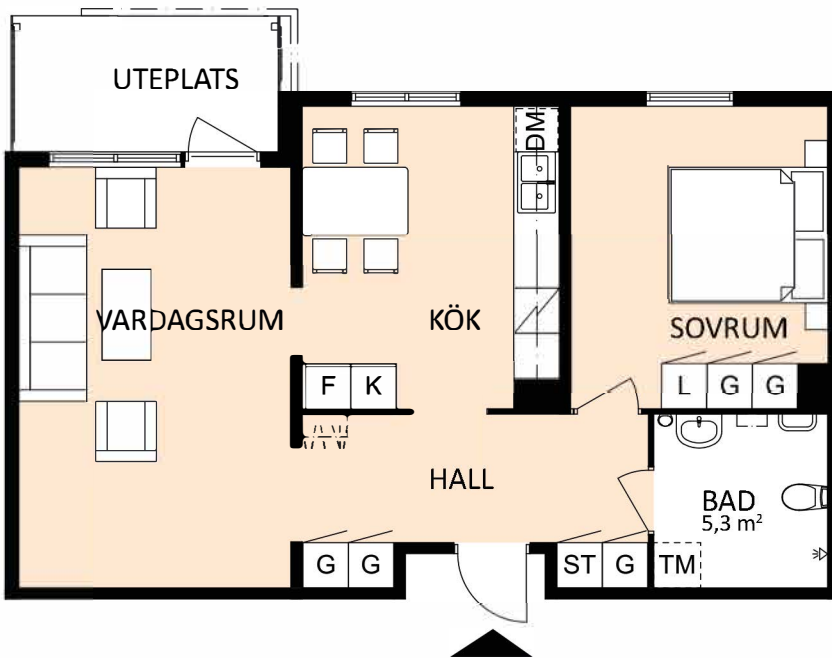

2 RoK, ca 64 m²

Knalltorpsvägen 6, plan -1
objektnr: 269 0004

Planlösning

Förklaringar

-  Garderob
-  Linneskåp
-  Städskåp
-  Spis med ugn
-  Kyl/frys
-  Diskmaskin

SKALA 1:100 / A4

Fasad mot väster

Lokaliseringsfigur

2 RoK, ca 64 m²

Knalltorpsvägen 6, plan -1
objektnr: 269 0006

Planlösning

Förklaringar

- G Garderob
- L Linneskåp
- ST Städskåp
-  Spis med ugn
- K/F Kyl/frys
- DM Diskmaskin

SKALA 1:100 / A4

Fasad mot öster

Lokaliseringsfigur

2 RoK, ca 64 m²

Knalltorpsvägen 6, plan -1
objektnr: 269 0007

Planlösning

Förklaringar

- G Garderob
- L Linneskåp
- ST Städskåp
-  Spis med ugn
- K/F Kyl/frys
- DM Diskmaskin

SKALA 1:100 / A4

Fasad mot öster

Lokaliseringsfigur

2 RoK, ca 64 m²

Knalltorpsvägen 6, plan 0
objektnr: 269 0009

Planlösning

Förklaringar

- G Garderob
- L Linneskåp
- ST Städskåp
-  Spis med ugn
- K/F Kyl/frys
- DM Diskmaskin