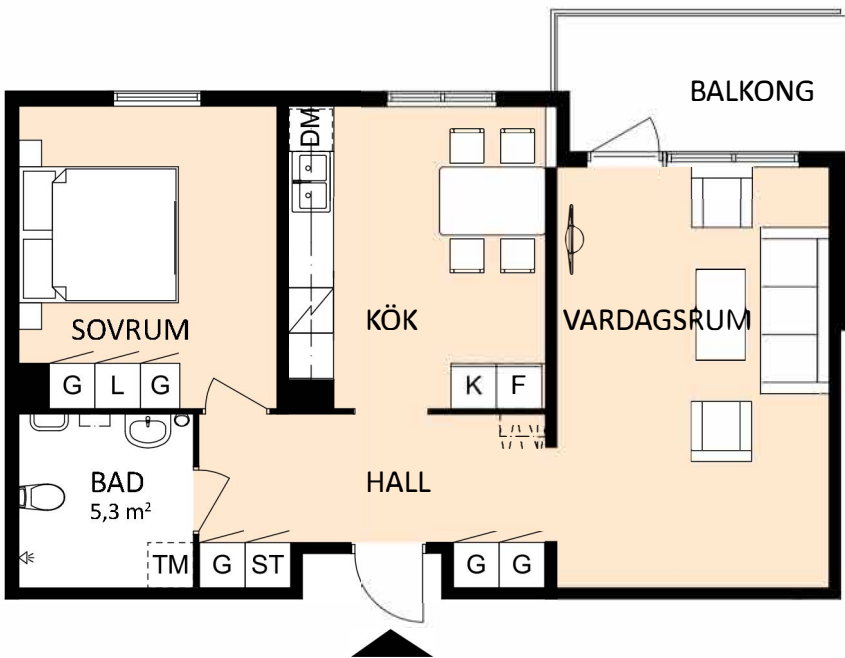

SKALA 1:100 / A4

Fasad mot öster

Lokaliseringsfigur

2 RoK, ca 64 m²

Knalltorpsvägen 6, plan 0
objektnr: 269 0011

Planlösning

Förklaringar

-  Garderob
-  Linneskåp
-  Städskåp
-  Spis med ugn
-  Kyl/frys
-  Diskmaskin

SKALA 1:100 / A4

Fasad mot öster

Lokaliseringsfigur

2 RoK, ca 64 m²

Knalltorpsvägen 6, plan 0
objektnr: 269 0012

Planlösning

Förklaringar

- G Garderob
- L Linneskåp
- ST Städsåp
-  Spis med ugn
- K/F Kyl/frys
- DM Diskmaskin