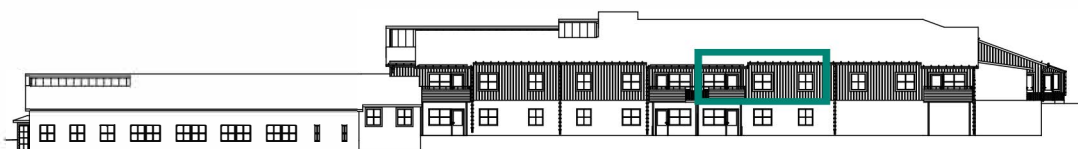

Fasad mot öster