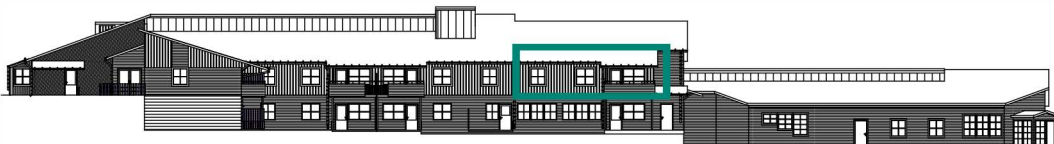

Fasad mot väster