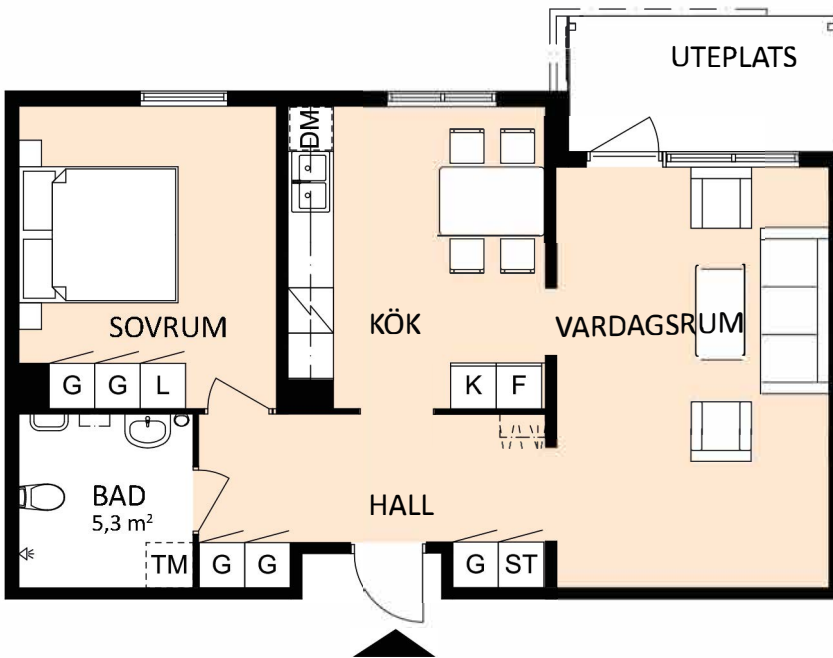

2 RoK, ca 64 m²

Knalltorpsvägen 6, plan -1
objektnr: 269 0004

Planlösning

Förklaringar

-  Garderob
-  Linneskåp
-  Städskåp
-  Spis med ugn
-  Kyl/frys
-  Diskmaskin

SKALA 1:100 / A4

Fasad mot väster

Lokaliseringsfigur

2 RoK, ca 64 m²

Knalltorpsvägen 6, plan -1
objektnr: 269 0006

Planlösning

Förklaringar

- G Garderob
- L Linneskåp
- ST Städskåp
-  Spis med ugn
- K/F Kyl/frys
- DM Diskmaskin

SKALA 1:100 / A4

Fasad mot öster

Lokaliseringsfigur

2 RoK, ca 64 m²

Knalltorpsvägen 6, plan -1
objektnr: 269 0007

Planlösning

Förklaringar

- G Garderob
- L Linneskåp
- ST Städskåp
-  Spis med ugn
- K/F Kyl/frys
- DM Diskmaskin

SKALA 1:100 / A4

SKALA 1:100 / A4

Fasad mot väster

Lokaliseringsfigur