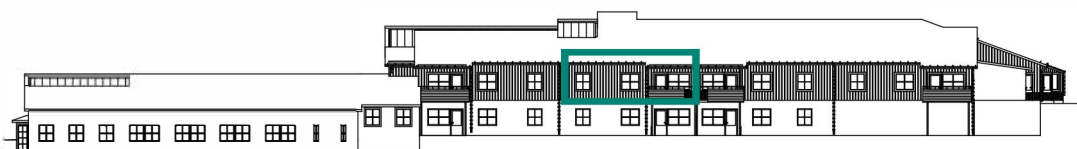

Fasad mot öster