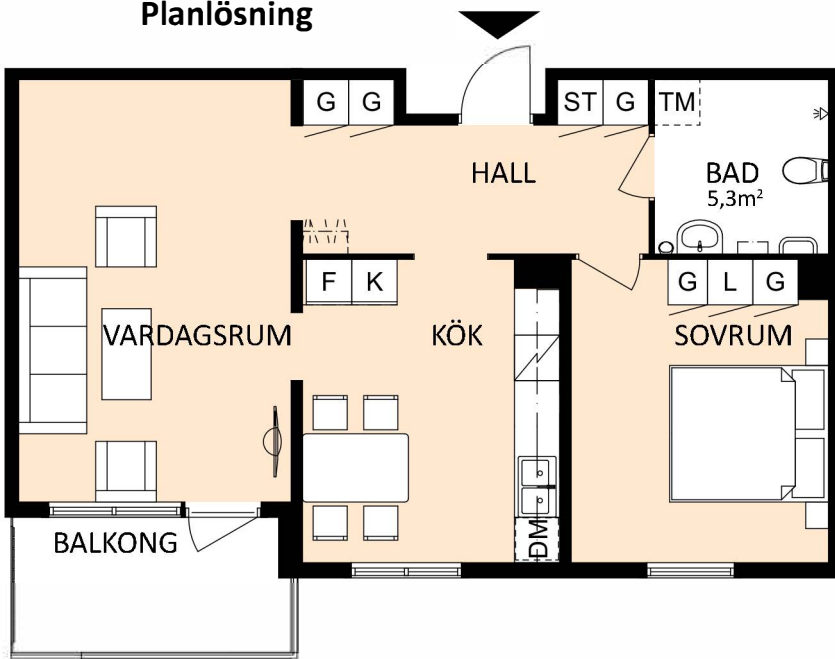

SKALA 1:100 / A4

Fasad mot öster

Lokaliseringsfigur

2 RoK, ca 64 m²

Knalltorpsvägen 6, plan 0
objektnr: 269 0012

Planlösning

Förklaringar

- G Garderob
- L Linneskåp
- ST Städsåp
-  Spis med ugn
- K/F Kyl/frys
- DM Diskmaskin

SKALA 1:100 / A4

Fasad mot väster

Lokaliseringsfigur

2 RoK, ca 64 m²

Knalltorpsvägen 6, plan 0
objektnr: 269 0013

Planlösning

Förklaringar

- G Garderob
- L Linneskåp
- ST Städskåp
-  Spis med ugn
- K/F Kyl/frys
- DM Diskmaskin

SKALA 1:100 / A4

Fasad mot väster

Lokaliseringsfigur

2 RoK, ca 64 m²

Knalltorpsvägen 6, plan 0
objektnr: 269 0014

Planlösning

Förklaringar

- G Garderob
- L Linneskåp
- ST Städsåp
- Spis med ugn
- K/F Kyl/frys
- DM Diskmaskin