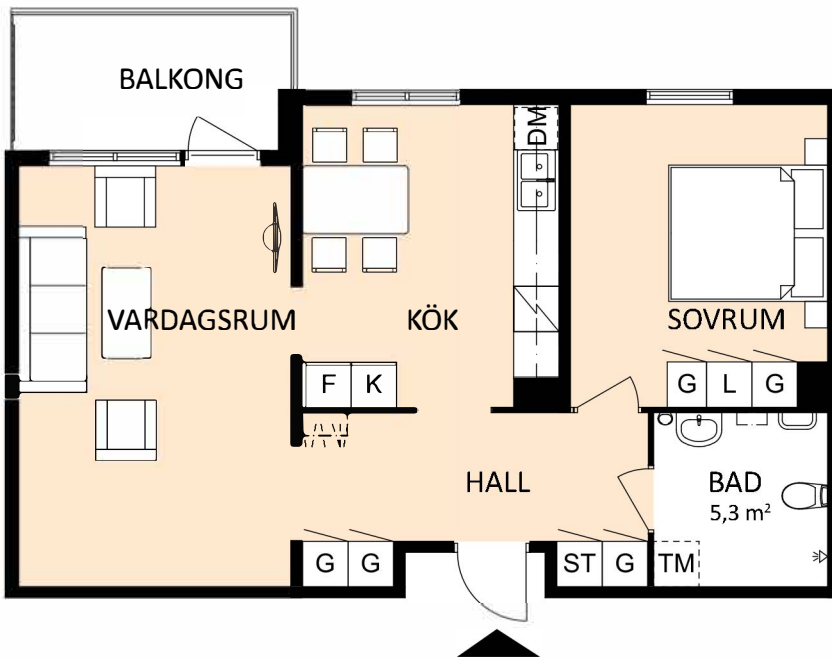

SKALA 1:100 / A4

Fasad mot öster

Lokaliseringsfigur

2 RoK, ca 64 m²

Knalltorpsvägen 6, plan 0
objektnr: 269 0010

Planlösning

Förklaringar

- G Garderob
- L Linneskåp
- ST Städskåp
- Spis med ugn
- K/F Kyl/frys
- DM Diskmaskin

SKALA 1:100 / A4

Fasad mot öster

Lokaliseringsfigur

2 RoK, ca 64 m²

Knalltorpsvägen 6, plan 0
objektnr: 269 0011

Planlösning

Förklaringar

-  Garderob
-  Linneskåp
-  Städskåp
-  Spis med ugn
-  Kyl/frys
-  Diskmaskin

SKALA 1:100 / A4

Fasad mot öster

Lokaliseringsfigur

2 RoK, ca 64 m²

Knalltorpsvägen 6, plan 0
objektnr: 269 0012

Planlösning

Förklaringar

- G Garderob
- L Linneskåp
- ST Städsåp
-  Spis med ugn
- K/F Kyl/frys
- DM Diskmaskin