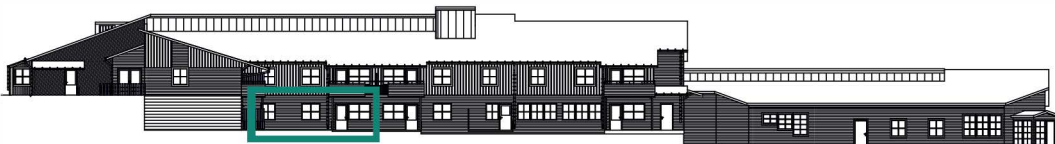

2 RoK, ca 64 m²

Knalltorpsvägen 6, plan -1
objektnr: 269 0004

Planlösning

Förklaringar

-  Garderob
-  Linneskåp
-  Städskåp
-  Spis med ugn
-  Kyl/frys
-  Diskmaskin

SKALA 1:100 / A4

Fasad mot väster

Lokaliseringsfigur

2 RoK, ca 64 m²

Knalltorpsvägen 6, plan -1
objektnr: 269 0006

Planlösning

Förklaringar

- G Garderob
- L Linneskåp
- ST Städskåp
-  Spis med ugn
- K/F Kyl/frys
- DM Diskmaskin

SKALA 1:100 / A4

Fasad mot öster