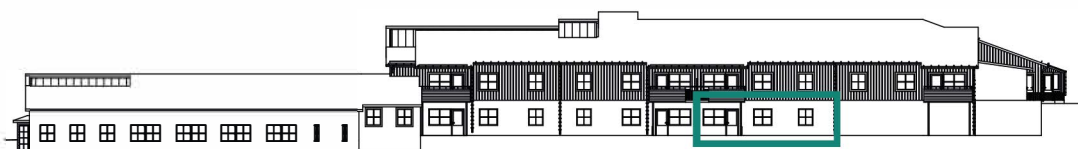

2 RoK, ca 64 m²

Knalltorpsvägen 6, plan -1
objektnr: 269 0006

Planlösning

Förklaringar

- G Garderob
- L Linneskåp
- ST Städskåp
-  Spis med ugn
- K/F Kyl/frys
- DM Diskmaskin

SKALA 1:100 / A4

Fasad mot öster