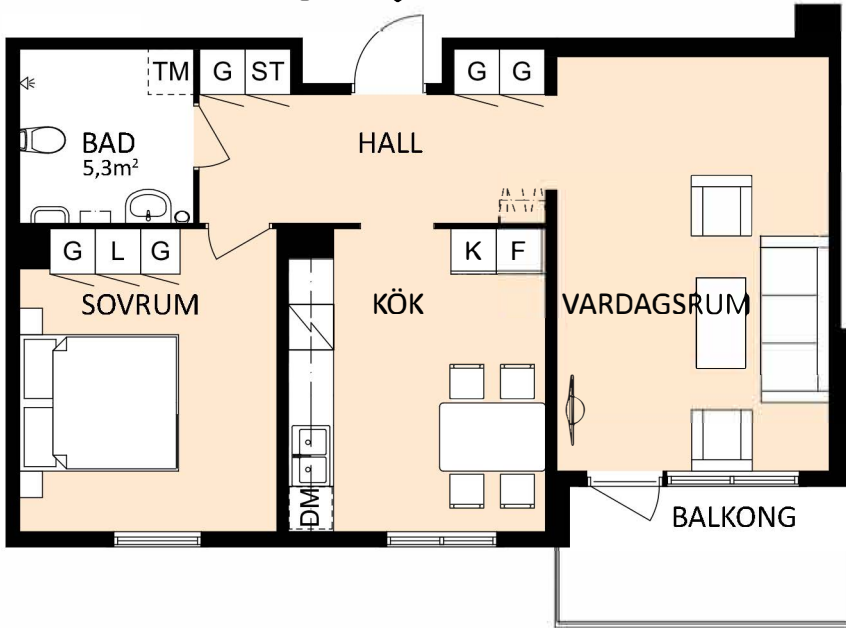

SKALA 1:100 / A4

Fasad mot öster

Lokaliseringsfigur

2 RoK, ca 64 m²

Knalltorpsvägen 6, plan 0
objektnr: 269 0012

Planlösning

Förklaringar

- G Garderob
- L Linneskåp
- ST Städsåp
-  Spis med ugn
- K/F Kyl/frys
- DM Diskmaskin

SKALA 1:100 / A4

Fasad mot väster

Lokaliseringsfigur

2 RoK, ca 64 m²

Knalltorpsvägen 6, plan 0
objektnr: 269 0013

Planlösning

Förklaringar

- G Garderob
- L Linneskåp
- ST Städskåp
-  Spis med ugn
- K/F Kyl/frys
- DM Diskmaskin