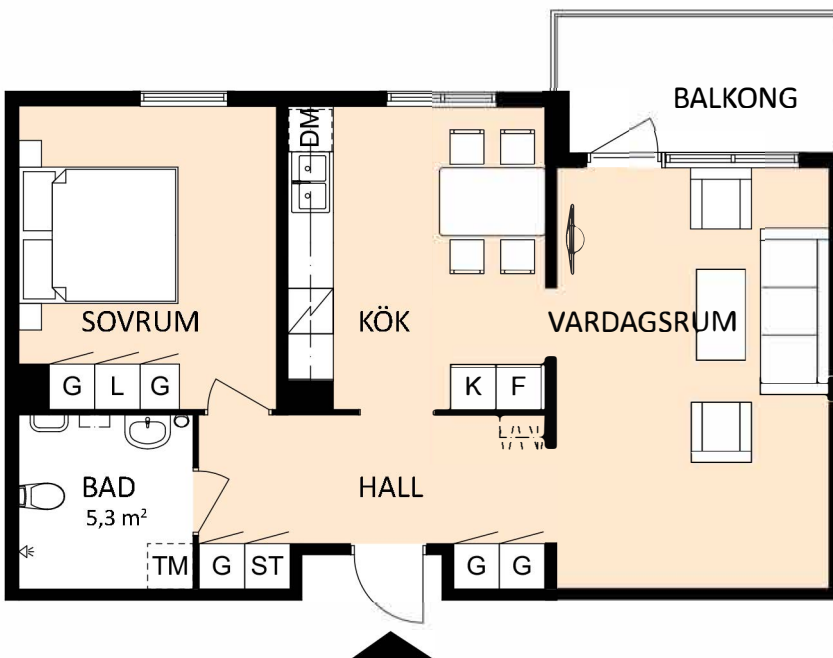

Lokaliseringsfigur

2 RoK, ca 64 m²

Knalltorpsvägen 6, plan -1
objektnr: 269 0007

Planlösning

Förklaringar

- G Garderob
- L Linneskåp
- ST Städskåp
-  Spis med ugn
- K/F Kyl/frys
- DM Diskmaskin

SKALA 1:100 / A4

Fasad mot öster

Lokaliseringsfigur

2 RoK, ca 64 m²

Knalltorpsvägen 6, plan 0
objektnr: 269 0009

Planlösning

Förklaringar

- G Garderob
- L Linneskåp
- ST Städskåp
-  Spis med ugn
- K/F Kyl/frys
- DM Diskmaskin

SKALA 1:100 / A4

Fasad mot öster

Lokaliseringsfigur

2 RoK, ca 64 m²

Knalltorpsvägen 6, plan 0
objektnr: 269 0010

Planlösning

Förklaringar

- G Garderob
- L Linneskåp
- ST Städskåp
- Spis med ugn
- K/F Kyl/frys
- DM Diskmaskin

SKALA 1:100 / A4

Fasad mot öster

Lokaliseringsfigur

2 RoK, ca 64 m²

Knalltorpsvägen 6, plan 0
objektnr: 269 0011

Planlösning

Förklaringar

-  Garderob
-  Linneskåp
-  Städskåp
-  Spis med ugn
-  Kyl/frys
-  Diskmaskin