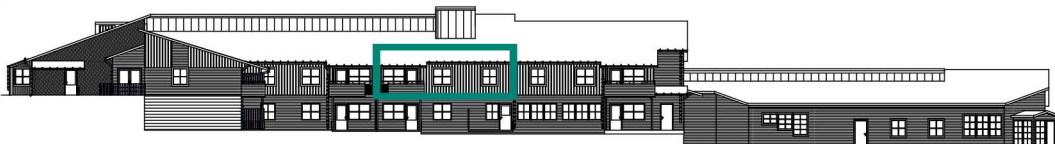

Fasad mot väster