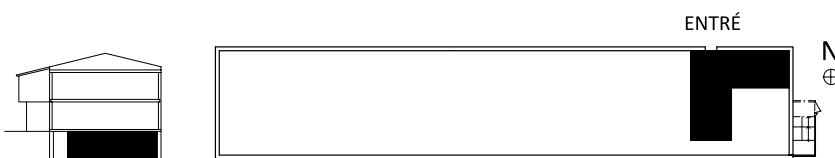

Bofakta

1 RoK, ca 42 m²

Lävågen 44 A, suterrängplan

Objektnr: 090 0129

April 2024

- K/F KYL OCH FRYS
- SPISHÄLL
- DM DISKMASKIN
- (TM) TVÄTTMASKIN - FÖRBERETT
- G GARDEROB
- ST STÄDSKÅP

Med reservation för ändringar och ytavvikelser.