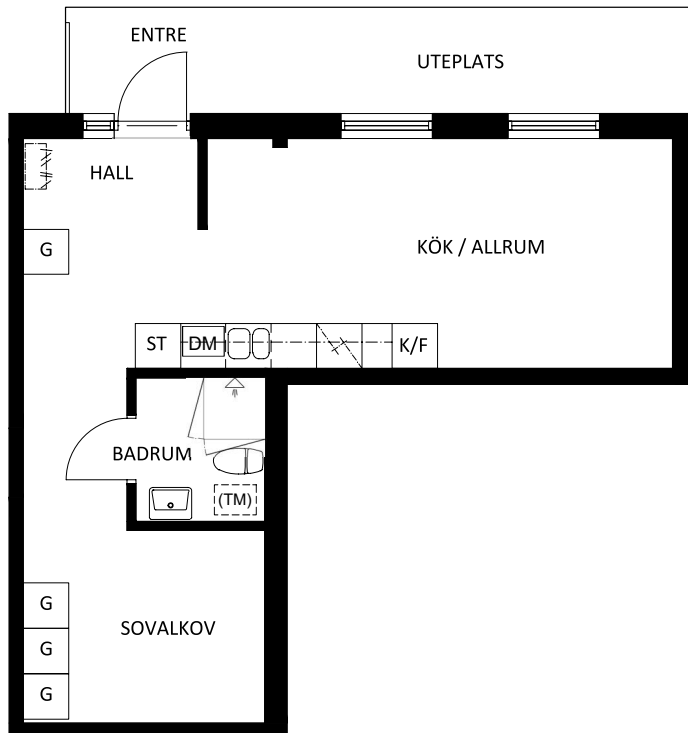

Bofakta

1 RoK, ca 42 m²

Lävågen 44 A, suterrängplan

Objektnr: 090 0129

April 2024

- K/F KYL OCH FRYS
- SPISHÄLL
- DM DISKMASKIN
- (TM) TVÄTTMASKIN - FÖRBERETT
- G GARDEROB
- ST STÄDSKÅP

Med reservation för ändringar och ytavvikelser.